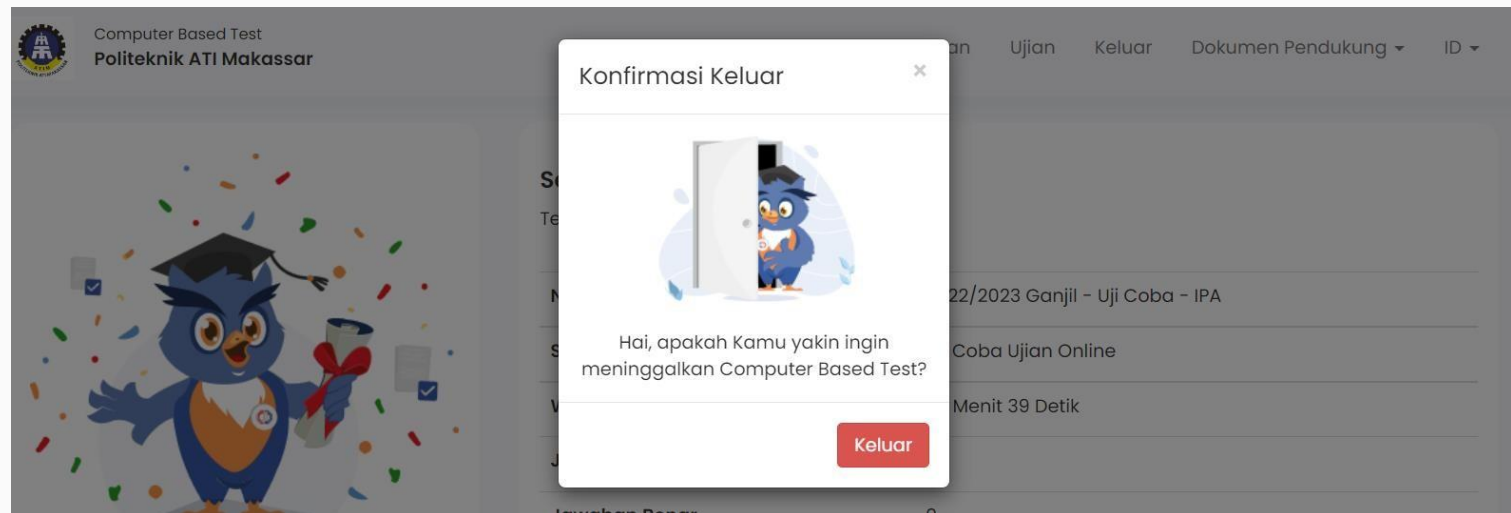

PELAKSANAAN UJIAN

17 Logout CBT

Jika seluruh ujian pada daftar ujian telah diikuti, silahkan klik menu Keluar pada bagian atas. Klik lagi tombol Keluar pada pop up konfirmasi keluar.