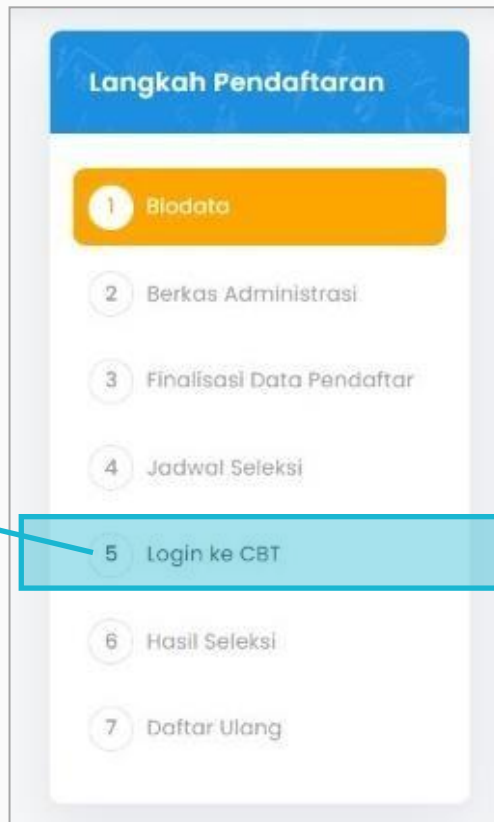

LOGIN PESERTA

03 Akses aplikasi CBT untuk seleksi

Pada box Langkah Pendaftaran, klik Poin nomor 5 Login ke CBT