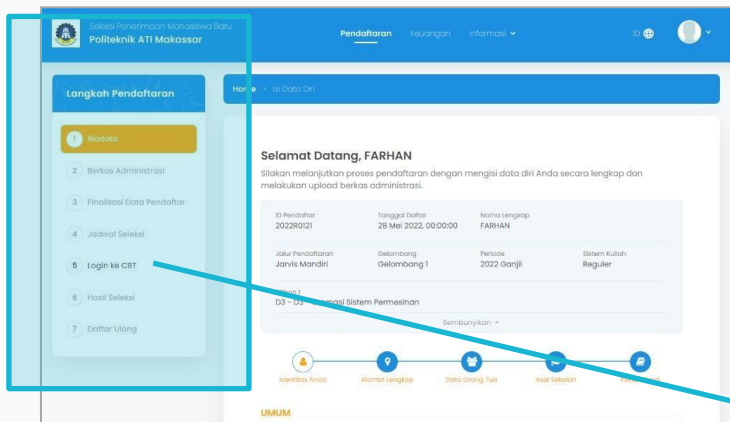

LOGIN PESERTA

03 Akses aplikasi CBT untuk seleksi

Pada box Langkah Pendaftaran, klik Poin nomor 5 Login ke CBT