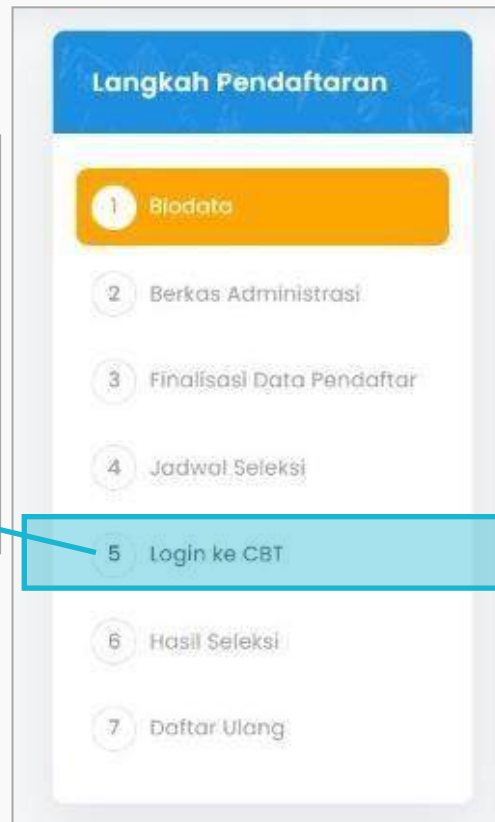

LOGIN PESERTA

01 Ketik link di browser (chrome/firefox/ dsb)
<https://pmb.atim.ac.id>

Pada laman utama, klik tombol menu Masuk di pojok kanan atas

LOGIN PESERTA

02 Masukkan akun login

Seleksi Penerimaan Mahasiswa Baru
Politeknik ATI Makassar

Beranda Jalur Pendaftaran Informasi

ID Masuk

Login Pendaftar

Silakan masuk menggunakan ID Pendaftar dan PIN yang telah didapatkan dari proses pendaftaran awal. Pastikan Anda sudah melakukan pembayaran untuk dapat mengaktifkan akun.

ID Pendaftar

PIN

[Lupa ID / PIN?](#)

Belum Punya Akun Login Pendaftar?

Anda akan melakukan proses pendaftaran

Layanan Bantuan

Jika ada hal yang kurang jelas, silakan menghubungi kami ke 08114442804 atau email pmb@atim.ac.id

Butuh Bantuan? Hubungi Kami

Klik tombol LOGIN setelah mengisi ID Pendaftar serta PIN

LOGIN PESERTA

03 Akses aplikasi CBT untuk seleksi

Pada box Langkah Pendaftaran, klik Poin nomor 5 Login ke CBT

Silakan Masuk!