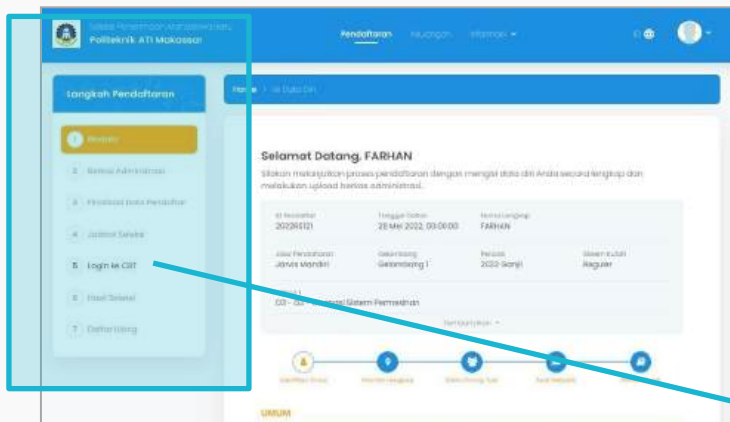

ID Pendaftar

PIN

[Lupa ID / PIN?](#)

Belum Punya Akun Login Pendaftar?

Anda akan melakukan proses pendaftaran

Layanan Bantuan

Jika ada hal yang kurang jelas, silakan menghubungi kami ke 08114442804 atau email pmb@atim.ac.id

Butuh Bantuan? Hubungi Kami

Klik tombol LOGIN setelah mengisi ID Pendaftar serta PIN

LOGIN PESERTA

03 Akses aplikasi CBT untuk seleksi

Pada box Langkah Pendaftaran, klik Poin nomor 5 Login ke CBT

Silakan Masuk!