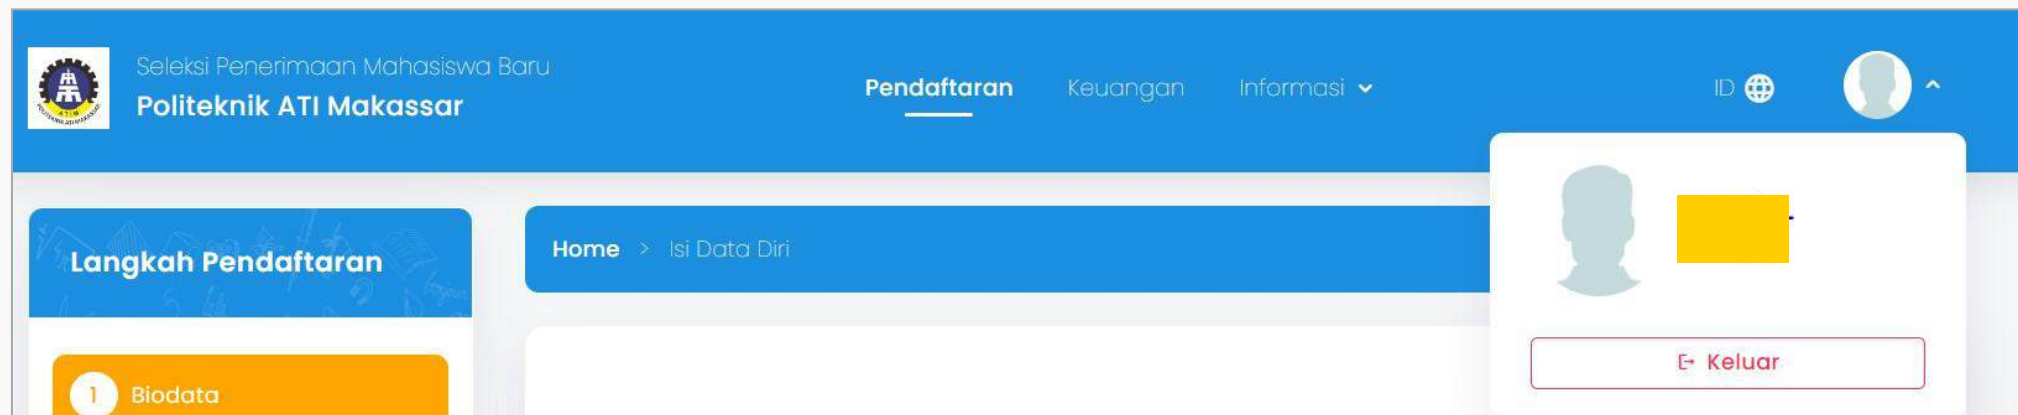

At the bottom center of the page, there is a dark button labeled "Kembali ke Daftar Ujian".

Klik Menu Kembali ke Daftar Ujian untuk melanjutkan Penyelesaian soal-soal ujian ke daftar ujian berikutnya.

PELAKSANAAN UJIAN

17 Logout CBT

Jika seluruh ujian pada daftar ujian telah diikuti, silahkan klik menu Keluar pada bagian atas. Klik lagi tombol Keluar pada pop up konfirmasi keluar.

LOGIN PESERTA

18 Keluar dari Sistem

Klik pada gambar siluet pada pojok kanan atas, kemudian klik tombol Keluar