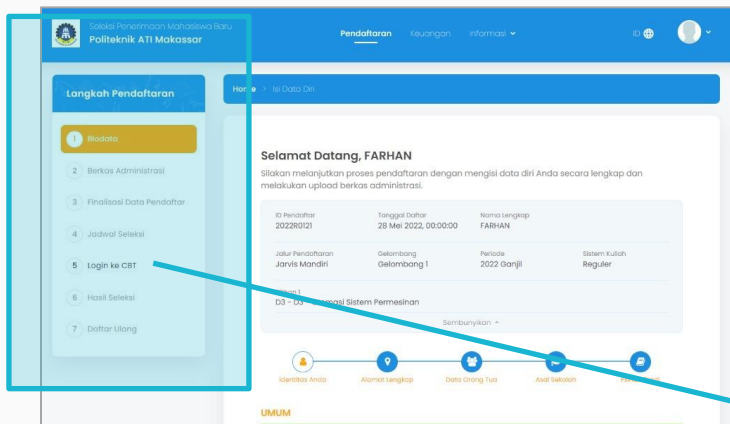

LOGIN PESERTA

03 Akses aplikasi CBT untuk seleksi

Pada box Langkah Pendaftaran, klik Poin nomor 5 Login ke CBT