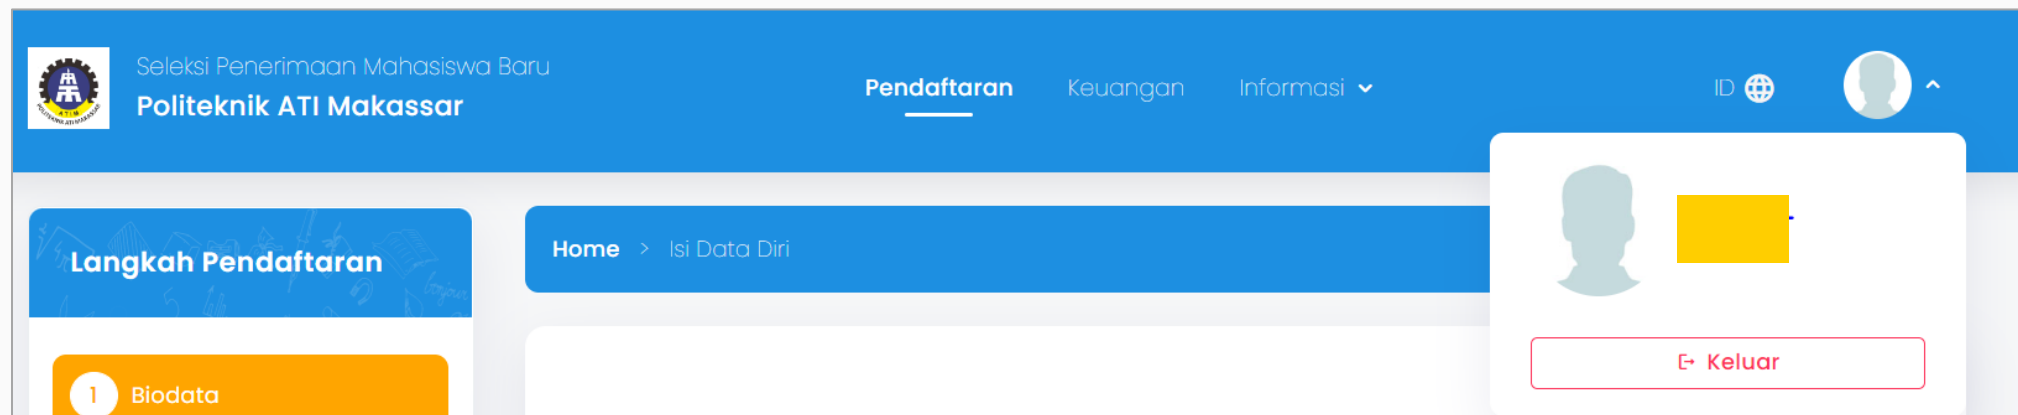

Klik Menu Kembali ke Daftar Ujian untuk melanjutkan Penyelesaian soal-soal ujian ke daftar ujian berikutnya.

PELAKSANAAN UJIAN

17 Logout CBT

Jika seluruh ujian pada daftar ujian telah diikuti, silahkan klik menu **Keluar** pada bagian atas. Klik lagi tombol **Keluar** pada pop up konfirmasi keluar.

LOGIN PESERTA

18 Keluar dari Sistem

Klik pada gambar siluet pada pojok kanan atas, kemudian klik tombol Keluar

SELEKSI TES TERTULIS (ONLINE)

1. Nomor Registrasi sesuai yang tertera pada **kartu Ujian**
2. Pelaksanaan Uji Coba Sistem hanya untuk mengenalkan peserta mengenai penggunaan aplikasi (**skor penilaian tidak akan dijadikan rujukan penilaian kelulusan**)
3. Pelaksanaan Ujian Percobaan wajib diikuti, meskipun **skor penilaian tidak akan dijadikan rujukan penilaian kelulusan**
4. Daftar Ujian yang menentukan penilaian kelulusan terdiri atas 2 jenis, yaitu Ujian TPA dan Ujian Bahasa Inggris