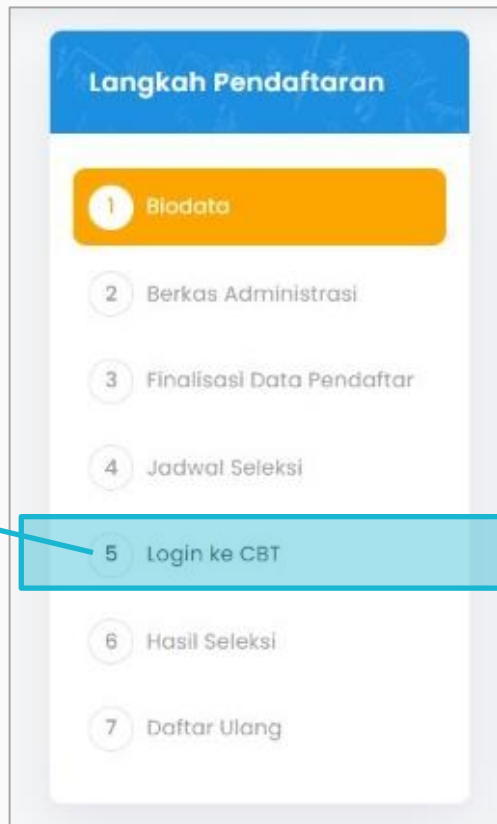

Kementerian
Perindustrian
REPUBLIK INDONESIA

Zona
Integritas

Politeknik
ATI Makassar

Menuju WBK dan WBBM

PETUNJUK TEKNIS PENGUNAAN APLIKASI SISTEM SELEKSI TERTULIS (ONLINE)

Penerimaan Mahasiswa Baru
Politeknik ATI Makassar

LOGIN PESERTA

01 Ketik link di browser (chrome/firefox/ dsb)
<https://atimakassar.siakadcloud.com/spmbfront/home>

Pada laman utama, klik tombol menu **Masuk** di pojok kanan atas

LOGIN PESERTA

02 Masukkan akun login

The screenshot shows a web browser window with the URL `atimakassar.siakadcloud.com/spmbfront/login`. The page header includes the logo of Politeknik ATI Makassar and navigation links: Beranda, Jalur Seleksi, and Informasi. A 'Masuk' button is visible in the top right corner. The main content area is divided into two sections. The left section, titled 'Login Pendaftar', contains a message: 'ID Pendaftar dan PIN tidak sesuai.' Below this are input fields for 'ID Pendaftar' and 'PIN', and a 'LOGIN' button. The right section, titled 'Belum Punya Akun Login Pendaftar?', contains a 'Daftar Sekarang' button and a note: 'Anda akan melakukan proses pendaftaran'.

ID Pendaftar : Nomor Registrasi
PIN : tanggal lahir (DDMMYYYY)

Klik tombol **LOGIN** setelah
mengisi ID Pendaftar serta PIN

LOGIN PESERTA

03 Akses aplikasi CBT untuk seleksi

Pada box Langkah Pendaftaran, klik Poin nomor 5 Login ke CBT