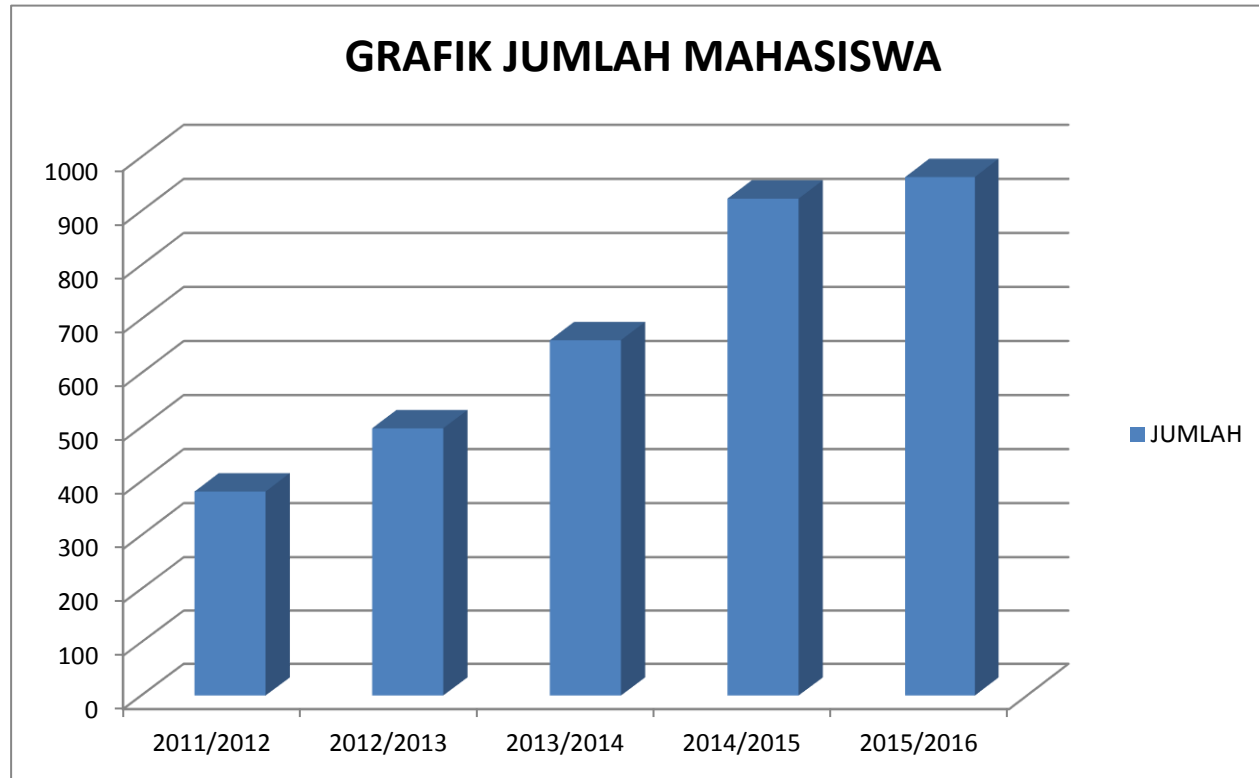

GRAFIK DATA STATISTIK JUMLAH MAHASISWA POLITEKNIK ATI MAKASSAR TAHUN AJARAN 2011-2016

KETERANGAN :

TAHUN	JUMLAH
2011/2012	381
2012/2013	498
2013/2014	661
2014/2015	923
2015/2016	963

DATA JUMLAH MAHASISWA POLITEKNIK ATI MAKASSAR

NO	PRODI	TINGKAT				JUMLAH	KETERANGAN
		I	II	III	IV		
	REGULER						
1	TEKNIK INDUSTRI AGRO	104	114	87	1	306	1 orang cuti (Tingkat II)
2	TEKNIK MANUFaktur INDUSTRI AGRO	73	58	36	9	176	
3	OTOMASI SISTEM PERMESINAN	73	55	38	2	168	
4	TEKNIK KIMIA MINERAL	74	64	31	0	169	
	JUMLAH	324	291	192	12		
	TOTAL REGULER					819	
	TPL						
5	TEKNIK & MANAJEMEN INDUSTRI	30	58	56		144	
	TOTAL TINGKAT I, II & III	354	349	248			
	TOTAL MAHASISWA POLITEKNIK ATI MAKASSAR					963	