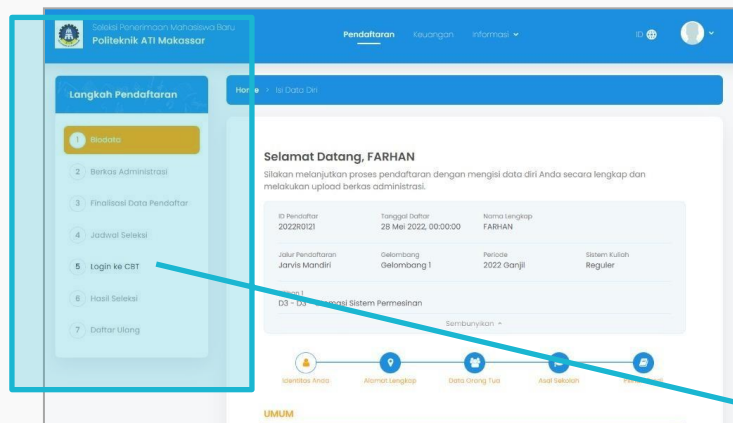

ID Pendaftar

PIN

Lupa ID / PIN ?

Belum Punya Akun Login Pendaftar?

Anda akan melakukan proses pendaftaran

Layanan Bantuan

Jika ada hal yang kurang jelas, silakan menghubungi kami ke 08114442804 atau email pmb@atim.ac.id

Klik tombol LOGIN setelah mengisi ID Pendaftar serta PIN

LOGIN PESERTA

03 Akses aplikasi CBT untuk seleksi

Pada box Langkah Pendaftaran, klik Poin nomor 5 Login ke CBT

Silakan Masuk!

Username

Password

Masuk