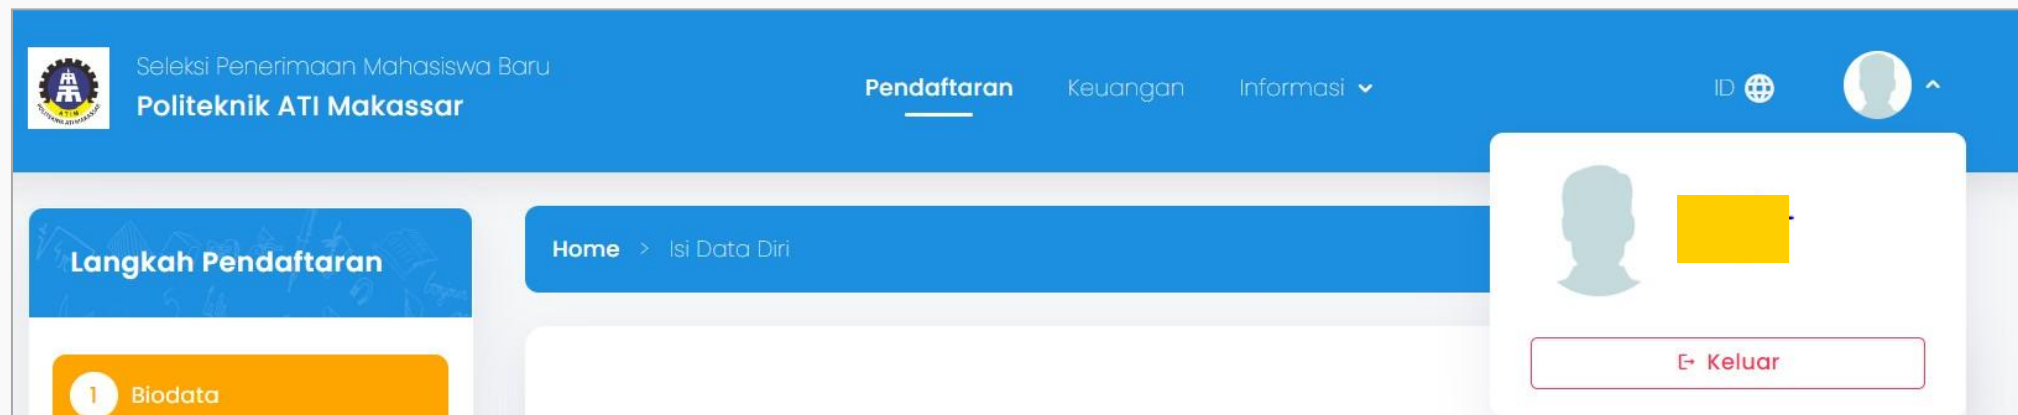

Klik Menu Kembali ke Daftar Ujian untuk melanjutkan Penyelesaian soal-soal ujian ke daftar ujian berikutnya.

PELAKSANAAN UJIAN

17 Logout CBT

Jika seluruh ujian pada daftar ujian telah diikuti, silahkan klik menu Keluar pada bagian atas. Klik lagi tombol Keluar pada pop up konfirmasi keluar.

LOGIN PESERTA

18 Keluar dari Sistem

Klik pada gambar siluet pada pojok kanan atas, kemudian klik tombol Keluar

SELEKSI TES TERTULIS (ONLINE)

1. Nomor Registrasi sesuai yang tertera pada kartu Ujian
2. Pelaksanaan Uji Coba Sistem hanya untuk mengenalkan peserta mengenai penggunaan aplikasi (skor penilaian tidak akan dijadikan rujukan penilaian kelulusan)
3. Pelaksanaan Ujian Percobaan wajib diikuti, meskipun skor penilaian tidak akan dijadikan rujukan penilaian kelulusan
4. Daftar Ujian yang menentukan penilaian kelulusan terdiri atas 2 jenis, yaitu Ujian TPA dan Ujian Bahasa Inggris