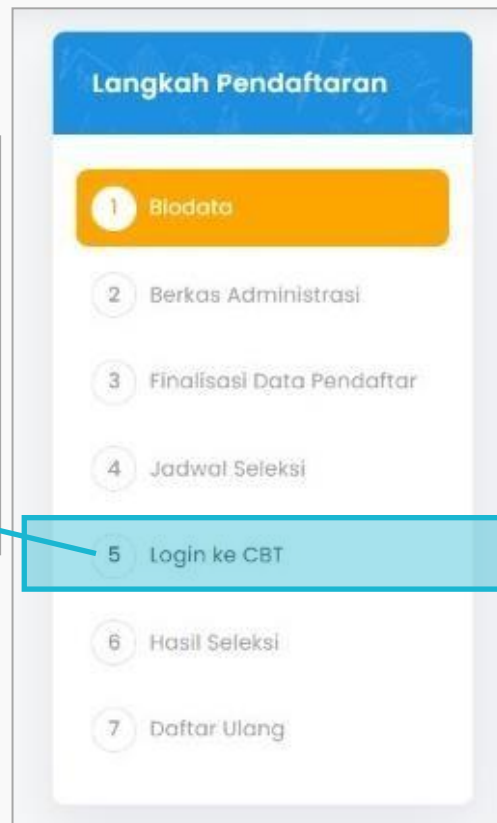

LOGIN PESERTA

01 Ketik link di browser (chrome/firefox/ dsb)
<https://pmb.atim.ac.id>

Pada laman utama, klik tombol menu Masuk di pojok kanan atas

LOGIN PESERTA

02 Masukkan akun login

Seleksi Penerimaan Mahasiswa Baru
Politeknik ATI Makassar

Beranda Jalur Pendaftaran Informasi

ID

Login Pendaftar

Silakan masuk menggunakan ID Pendaftar dan PIN yang telah didapatkan dari proses pendaftaran awal. Pastikan Anda sudah melakukan pembayaran untuk dapat mengaktifkan akun.

ID Pendaftar

PIN

Lupa ID / PIN ?

Belum Punya Akun Login Pendaftar?

Anda akan melakukan proses pendaftaran

Layanan Bantuan

Jika ada hal yang kurang jelas, silakan menghubungi kami ke 08114442804 atau email pmb@atim.ac.id

Klik tombol LOGIN setelah mengisi ID Pendaftar serta PIN

LOGIN PESERTA

03 Akses aplikasi CBT untuk seleksi

Pada box Langkah Pendaftaran, klik Poin nomor 5 Login ke CBT

Silakan Masuk!

Username

Password

Masuk